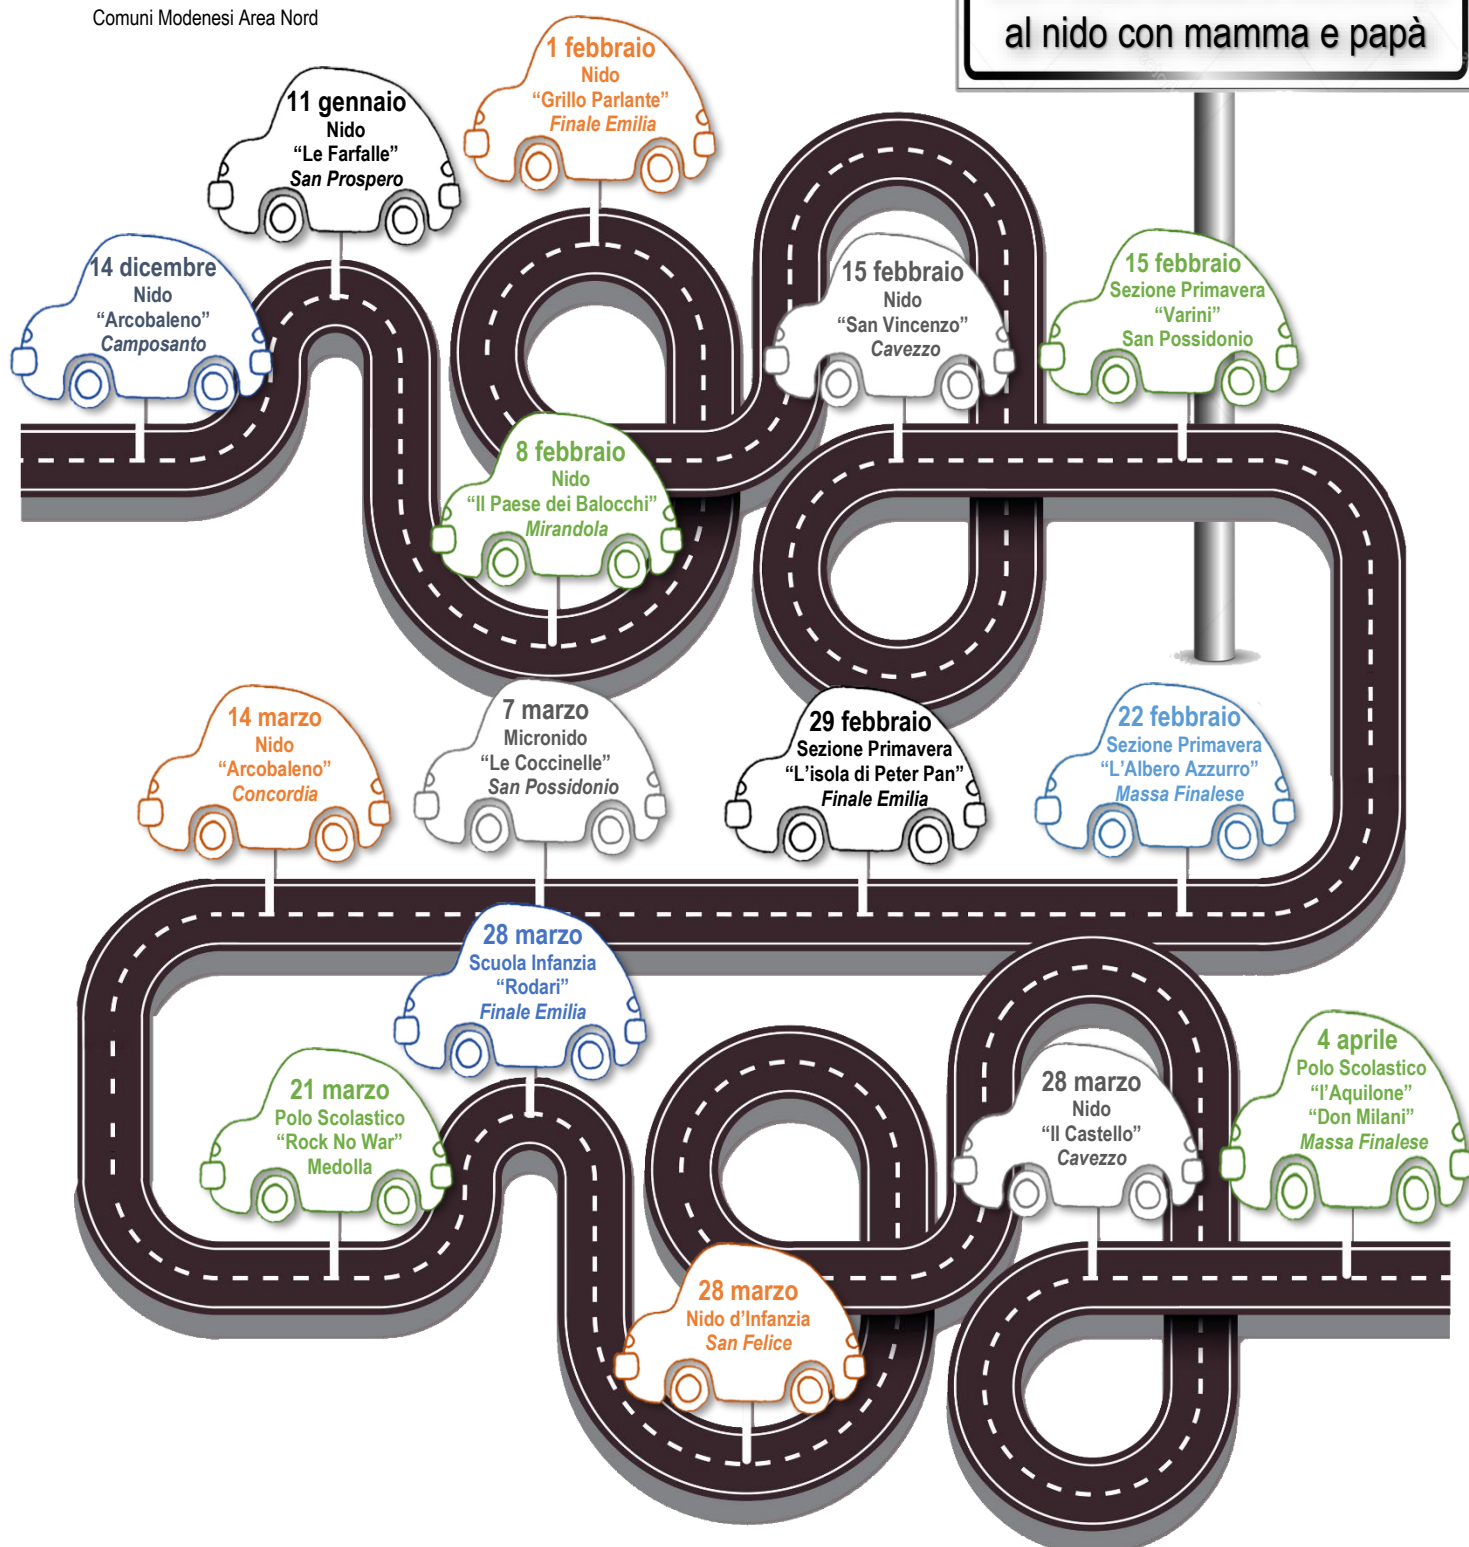

Coordinamento Pedagogico
Distrettuale
Comuni Modenesi Area Nord

IN VIAGGIO...

Da Finale Emilia a Concordia
al nido con mamma e papà

Laboratori per bambini e genitori dai 0 ai 3 anni

*Vi aspettiamo il sabato mattina dalle ore 9.00 alle ore 12.00
per giocare insieme*

"Ogni lungo viaggio inizia con un piccolo passo" (Laozi)